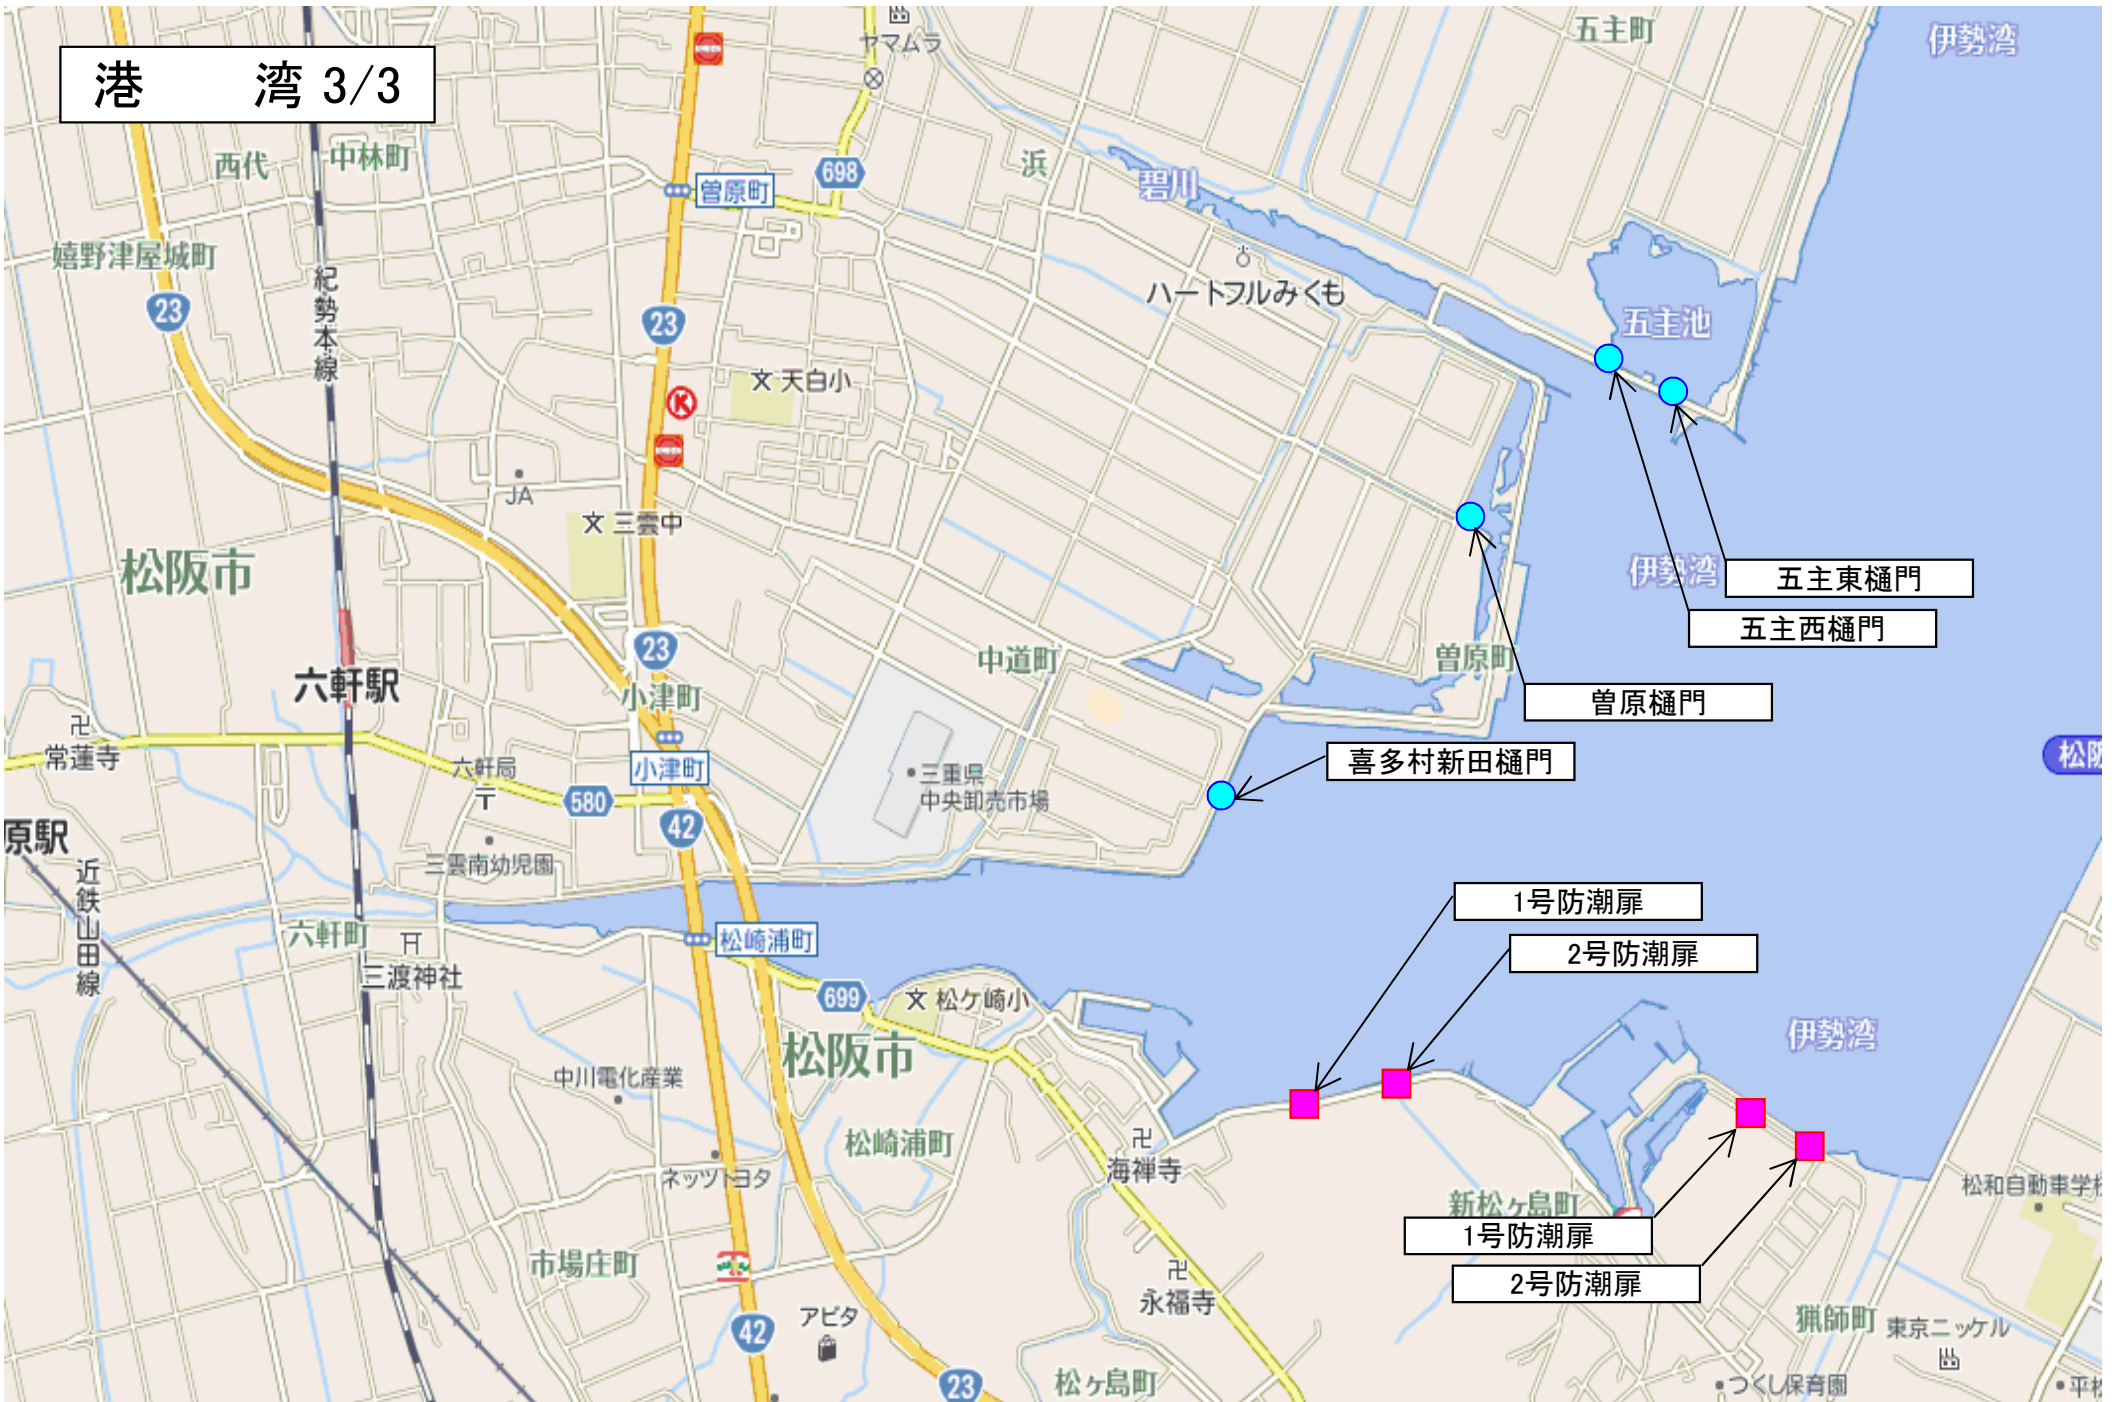

港 湾 3/3

五主池

五主東樋門

五主西樋門

曾原樋門

喜多村新田樋門

1号防潮扉

2号防潮扉

新松ヶ島町
1号防潮扉

2号防潮扉